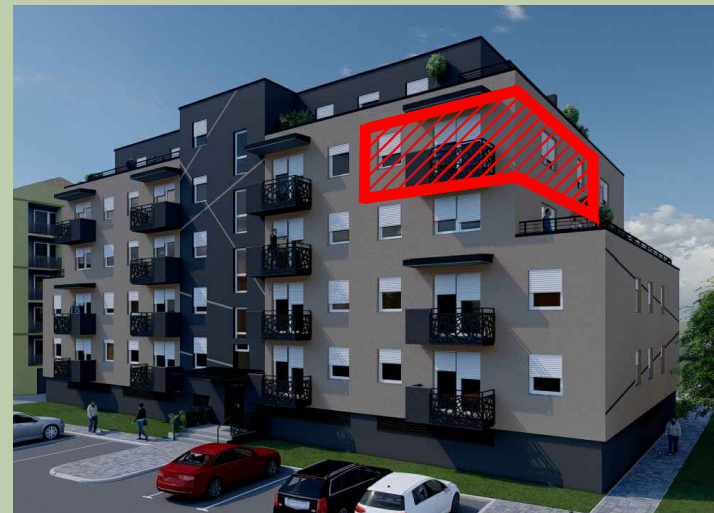

- 4. KAT -

FREELAND GRADITELJ d.o.o., Ulica Ljudevita Gaja 6, 40 000 Čakovec; tel: 091/ 3400 100

STAN
D.8.
51,60m²

OZNAKA	NAZIV PROSTORIJE	NETO POVRŠINA/m ²	KOEF.	NETO KORISNA POVRŠINA/ m ²
1	PREDPROSTOR	4,10	1,00	4,10
2	KUPAONICA	4,90	1,00	4,90
3	KUHINJA	4,70	1,00	4,70
4	DN. BORAVAK + BLAG.	16,30	1,00	16,30
5	SPAVAĆA SOBA	10,80	1,00	10,80
6	SPAVAĆA SOBA	9,20	1,00	9,20
7	TERASA	3,20	0,50	1,60
UKUPNO		53,20		51,60