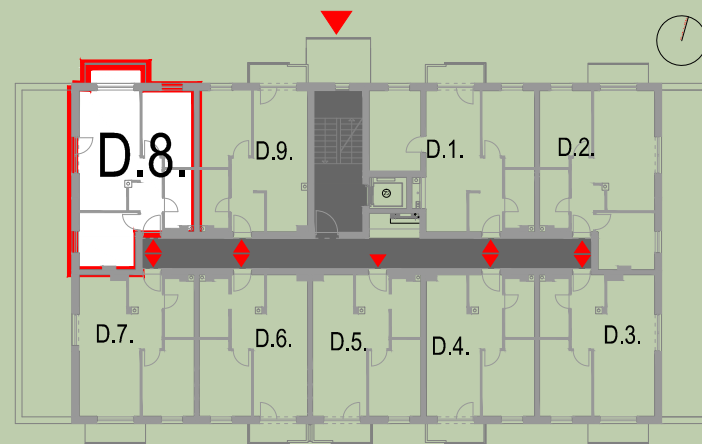

- 4. KAT -

FREELAND GRADITELJ d.o.o., Ulica Ljudevita Gaja 6, 40 000 Čakovec; tel: 091/ 3400 100

STAN
D.8.
51,60m²

OZNAKA	NAZIV PROSTORIJE	NETO POVRŠINA/m ²	KOEF.	NETO KORISNA POVRŠINA/ m ²
1	PREDPROSTOR	4,10	1,00	4,10
2	KUPAONICA	4,90	1,00	4,90
3	KUHINJA	4,70	1,00	4,70
4	DN. BORAVAK + BLAG.	16,30	1,00	16,30
5	SPAVAĆA SOBA	10,80	1,00	10,80
6	SPAVAĆA SOBA	9,20	1,00	9,20
7	TERASA	3,20	0,50	1,60
UKUPNO		53,20		51,60