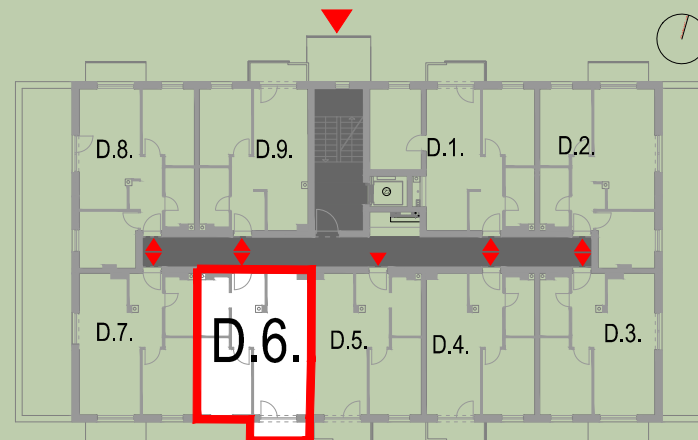

- 4. KAT -

STAN
D.6.
43,20m²

OZNAKA	NAZIV PROSTORIJE	NETO POVRŠINA/m ²	KOEF.	NETO KORISNA POVRŠINA/m ²
1	PREDPROSTOR	3,50	1,00	3,50
2	KUPAONICA	4,90	1,00	4,90
3	KUHINJA	4,40	1,00	4,40
4	DN. BORAVAK + BLAG.	18,00	1,00	18,00
5	SPAVAČA SOBA	10,80	1,00	10,80
6	BALKON - natkriven	3,20	0,50	1,60
UKUPNO		44,80		43,20