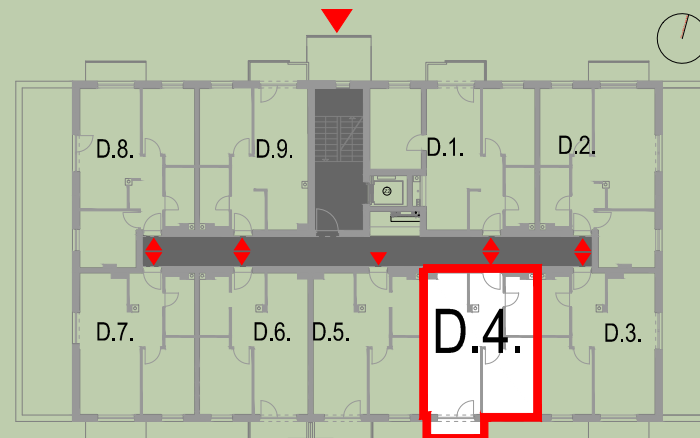

- 4. KAT -

STAN
D.4.
43,20m²

OZNAKA	NAZIV PROSTORIJE	NETO POVRŠINA/m ²	KOEF.	NETO KORISNA POVRŠINA/m ²
1	PREDPROSTOR	3,50	1,00	3,50
2	KUPAONICA	4,90	1,00	4,90
3	KUHINJA	4,40	1,00	4,40
4	DN. BORAVAK + BLAG.	18,00	1,00	18,00
5	SPAVAĆA SOBA	10,80	1,00	10,80
6	BALKON - natkriven	3,20	0,50	1,60
UKUPNO		44,80		43,20