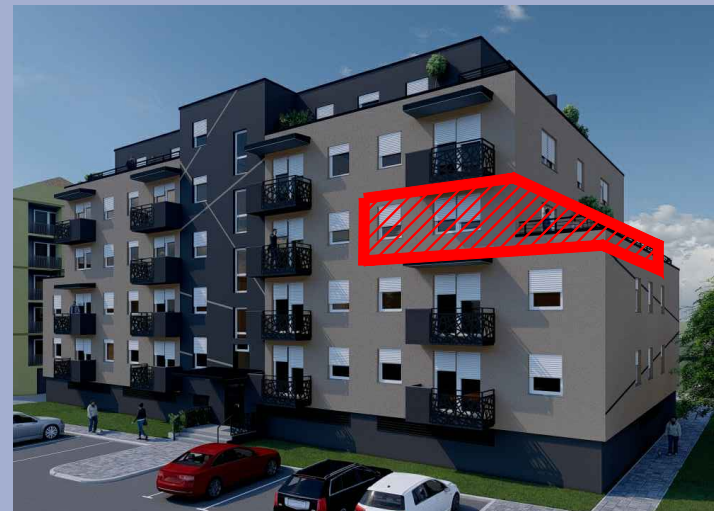

- 3. KAT -

STAN
C.8.
54,30m²

OZNAKA	NAZIV PROSTORIJE	NETO POVRŠINA/m ²	KOEF.	NETO KORISNA POVRŠINA/ m ²
1	PREDPROSTOR	4,10	1,00	4,10
2	KUPAONICA	4,90	1,00	4,90
3	KUHINJA	4,70	1,00	4,70
4	DN. BORAVAK + BLAG.	16,30	1,00	16,30
5	SPAVAĆA SOBA	10,80	1,00	10,80
6	SPAVAĆA SOBA	9,20	1,00	9,20
7	TERASA	17,00	0,25	4,30
UKUPNO		67,00		54,30