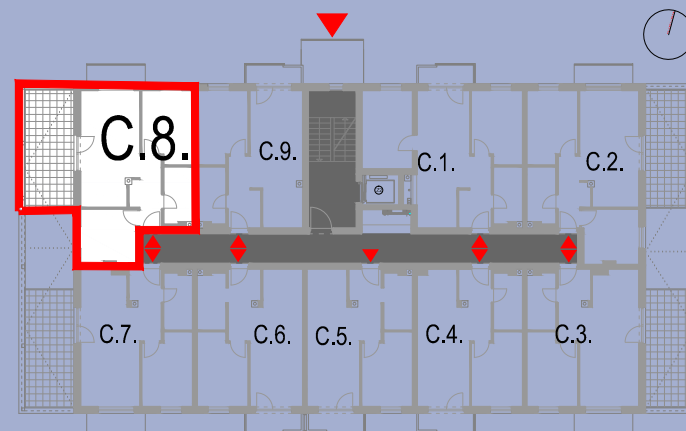

- 3. KAT -

STAN
C.8.
54,30m²

OZNAKA	NAZIV PROSTORIJE	NETO POVRŠINA/m ²	KOEF.	NETO KORISNA POVRŠINA/ m ²
1	PREDPROSTOR	4,10	1,00	4,10
2	KUPAONICA	4,90	1,00	4,90
3	KUHINJA	4,70	1,00	4,70
4	DN. BORAVAK + BLAG.	16,30	1,00	16,30
5	SPAVAĆA SOBA	10,80	1,00	10,80
6	SPAVAĆA SOBA	9,20	1,00	9,20
7	TERASA	17,00	0,25	4,30
UKUPNO		67,00		54,30