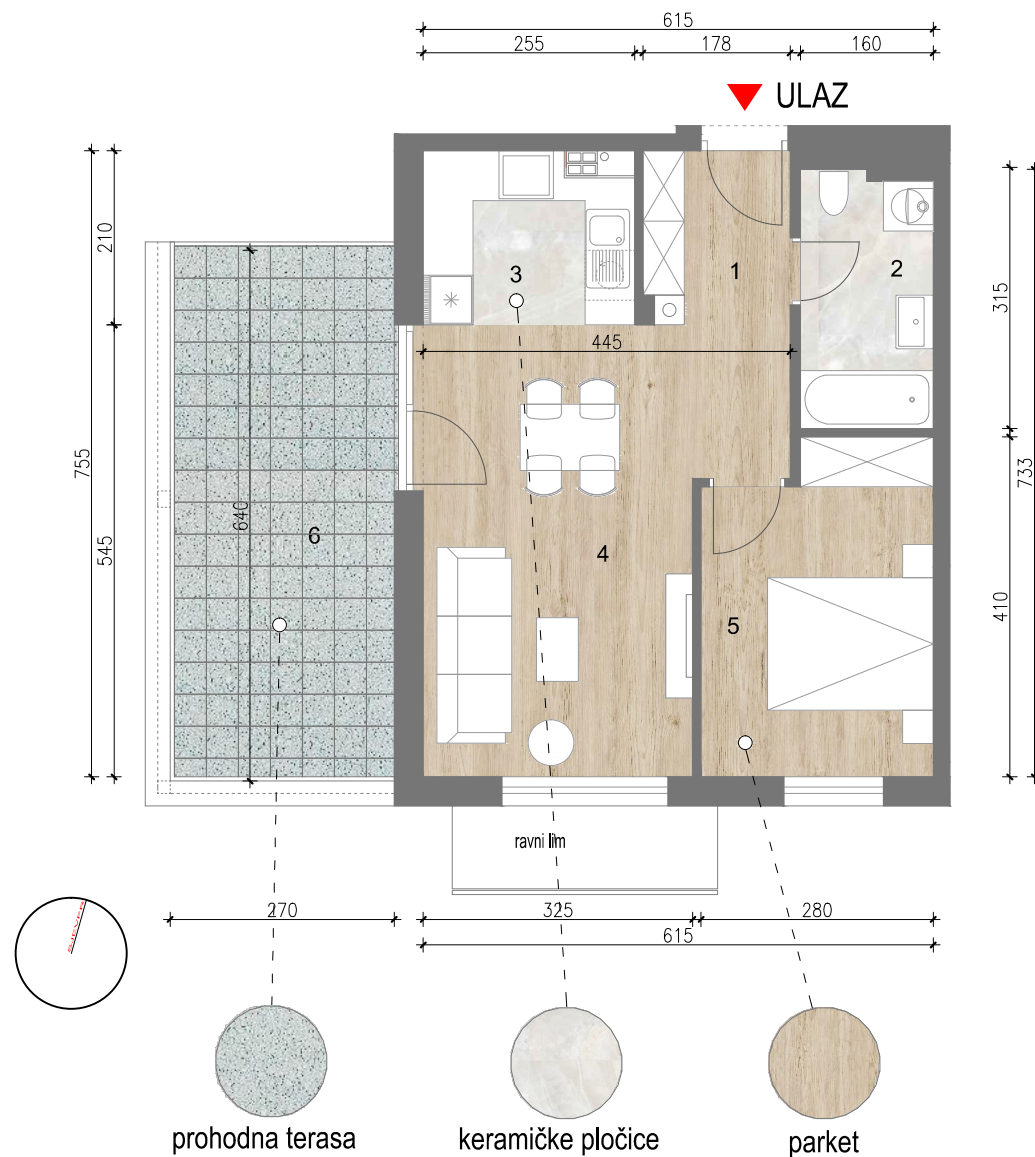

STAN C.7. 48,50m²

OZNAKA	NAZIV PROSTORIJE	NETO POVRŠINA/m ²	KOEF.	NETO KORISNA POVRŠINA/ m ²
1	PREDPROSTOR	3,50	1,00	3,50
2	KUPAONICA	4,90	1,00	4,90
3	KUHINJA	5,10	1,00	5,10
4	DN. BORAVAK + BLAG.	19,90	1,00	19,90
5	SPAVAĆA SOBA	10,80	1,00	10,80
6	TERASA	17,00	0,25	4,30
UKUPNO		61,20		48,50

- 3. KAT -