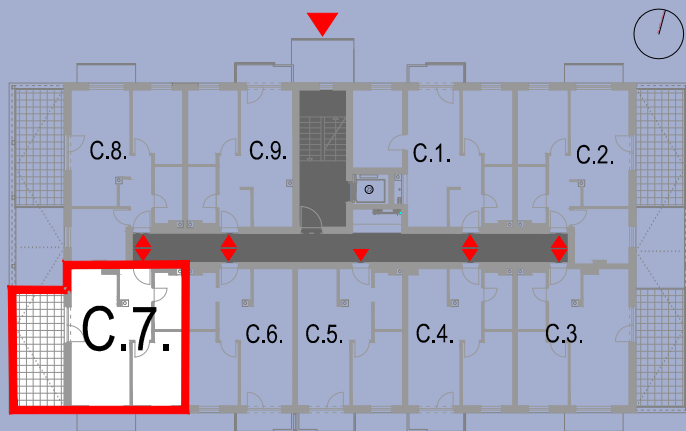

STAN C.7. 48,50m²

OZNAKA	NAZIV PROSTORIJE	NETO POVRŠINA/m ²	KOEF.	NETO KORISNA POVRŠINA/ m ²
1	PREDPROSTOR	3,50	1,00	3,50
2	KUPAONICA	4,90	1,00	4,90
3	KUHINJA	5,10	1,00	5,10
4	DN. BORAVAK + BLAG.	19,90	1,00	19,90
5	SPAVAĆA SOBA	10,80	1,00	10,80
6	TERASA	17,00	0,25	4,30
UKUPNO		61,20		48,50

- 3. KAT -