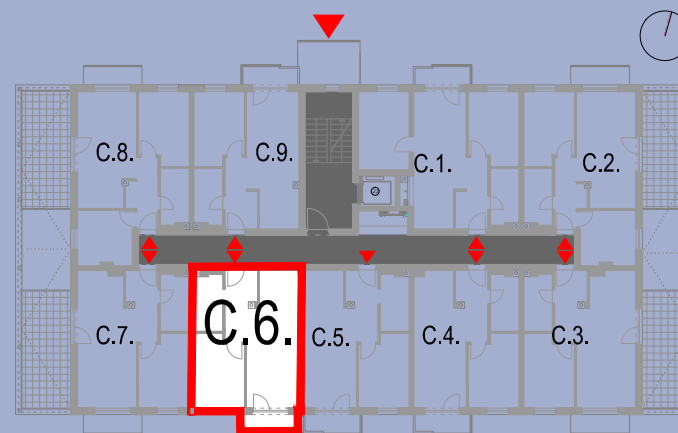

- 3. KAT -

STAN  
C.6.  
43,20m<sup>2</sup>

OZNAKA	NAZIV PROSTORIJE	NETO POVRŠINA/m <sup>2</sup>	KOEF.	NETO KORISNA POVRŠINA/m <sup>2</sup>
1	PREDPROSTOR	3,50	1,00	3,50
2	KUPAONICA	4,90	1,00	4,90
3	KUHINJA	4,40	1,00	4,40
4	DN. BORAVAK + BLAG.	18,00	1,00	18,00
5	SPAVAĆA SOBA	10,80	1,00	10,80
6	BALKON - natkriven	3,20	0,50	1,60
<b>UKUPNO</b>		<b>44,80</b>		<b>43,20</b>