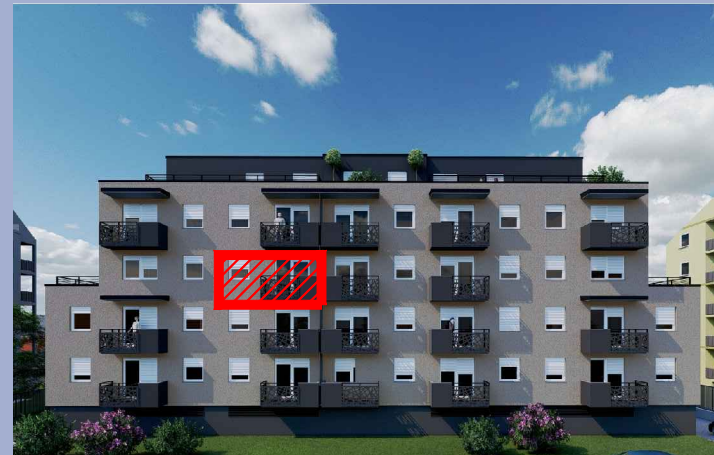

- 3. KAT -

STAN  
C.6.  
43,20m<sup>2</sup>

OZNAKA	NAZIV PROSTORIJE	NETO POVRŠINA/m <sup>2</sup>	KOEF.	NETO KORISNA POVRŠINA/m <sup>2</sup>
1	PREDPROSTOR	3,50	1,00	3,50
2	KUPAONICA	4,90	1,00	4,90
3	KUHINJA	4,40	1,00	4,40
4	DN. BORAVAK + BLAG.	18,00	1,00	18,00
5	SPAVAĆA SOBA	10,80	1,00	10,80
6	BALKON - natkriven	3,20	0,50	1,60
<b>UKUPNO</b>		<b>44,80</b>		<b>43,20</b>