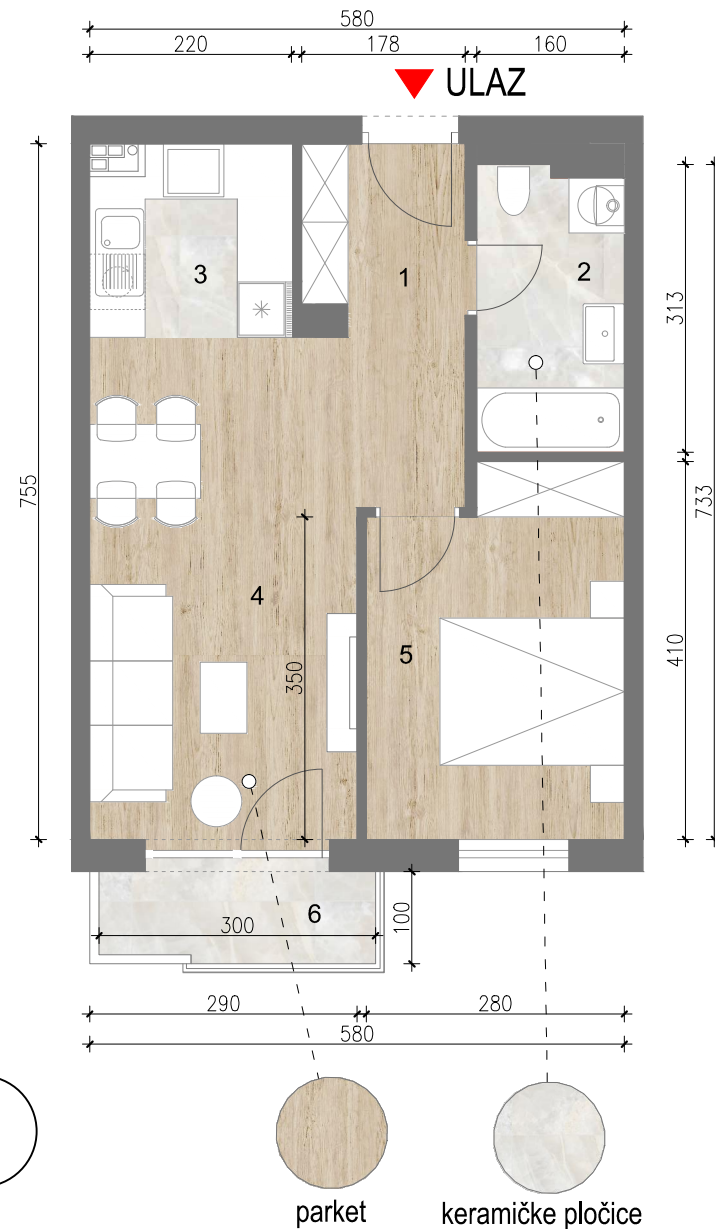

# STAN C.5.

43,20m<sup>2</sup>

OZNAKA	NAZIV PROSTORIJE	NETO PLOŠTA/m <sup>2</sup>	KOEF.	NETO KORISNA PLOŠTA/m <sup>2</sup>
1	PREDPROSTOR	3,50	1,00	3,50
2	KUPAONICA	4,90	1,00	4,90
3	KUHINJA	4,40	1,00	4,40
4	DN. BORAVAK + BLAG.	18,00	1,00	18,00
5	SPAVAĆA SOBA	10,80	1,00	10,80
6	BALKON - natkriven	3,20	0,50	1,60
<b>UKUPNO</b>		<b>44,80</b>		<b>43,20</b>

- 3. KAT -