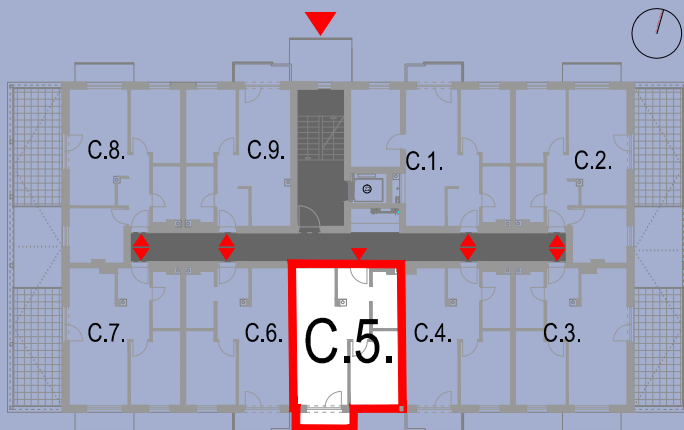

# STAN C.5.

43,20m<sup>2</sup>

OZNAKA	NAZIV PROSTORIJE	NETO PLOŠTA/m <sup>2</sup>	KOEF.	NETO KORISNA PLOŠTA/m <sup>2</sup>
1	PREDPROSTOR	3,50	1,00	3,50
2	KUPAONICA	4,90	1,00	4,90
3	KUHINJA	4,40	1,00	4,40
4	DN. BORAVAK + BLAG.	18,00	1,00	18,00
5	SPAVAĆA SOBA	10,80	1,00	10,80
6	BALKON - natkriven	3,20	0,50	1,60
<b>UKUPNO</b>		<b>44,80</b>		<b>43,20</b>