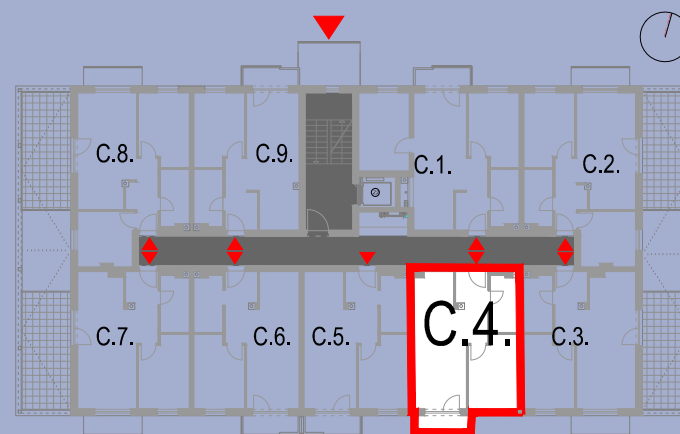

- 3. KAT -

STAN  
C.4.  
43,20m<sup>2</sup>

OZNAKA	NAZIV PROSTORIJE	NETO POVRŠINA/m <sup>2</sup>	KOEF.	NETO KORISNA POVRŠINA/ m <sup>2</sup>
1	PREDPROSTOR	3,50	1,00	3,50
2	KUPAONICA	4,90	1,00	4,90
3	KUHINJA	4,40	1,00	4,40
4	DN. BORAVAK + BLAG.	18,00	1,00	18,00
5	SPAVAĆA SOBA	10,80	1,00	10,80
6	BALKON - natkriven	3,20	0,50	1,60
<b>UKUPNO</b>		<b>44,80</b>		<b>43,20</b>