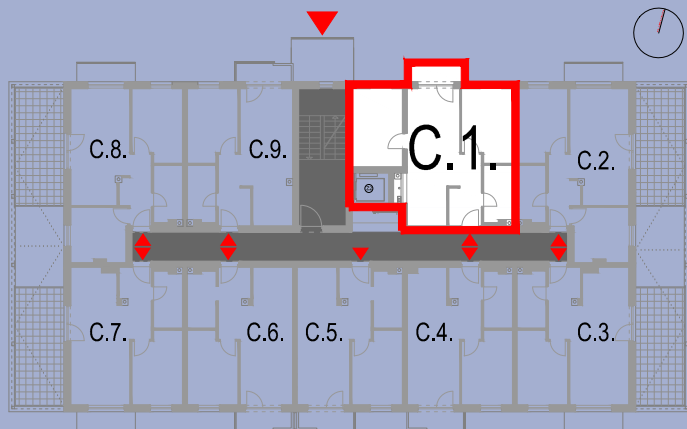

STAN C.1.

55,50m²

OZNAKA	NAZIV PROSTORIJE	NETO POVRŠINA/m ²	KOEF.	NETO KORISNA POVRŠINA/ m ²
1	PREDPROSTOR	3,80	1,00	3,80
2	KUPAONICA	4,90	1,00	4,90
3	KUHINJA	4,80	1,00	4,80
4	DN. BORAVAK + BLAG.	17,60	1,00	17,60
5	SPAVAĆA SOBA	10,80	1,00	10,80
6	SPAVAĆA SOBA	12,00	1,00	12,00
7	BALKON - NATKRIVEN	3,20	0,50	1,60
UKUPNO		57,10		55,50