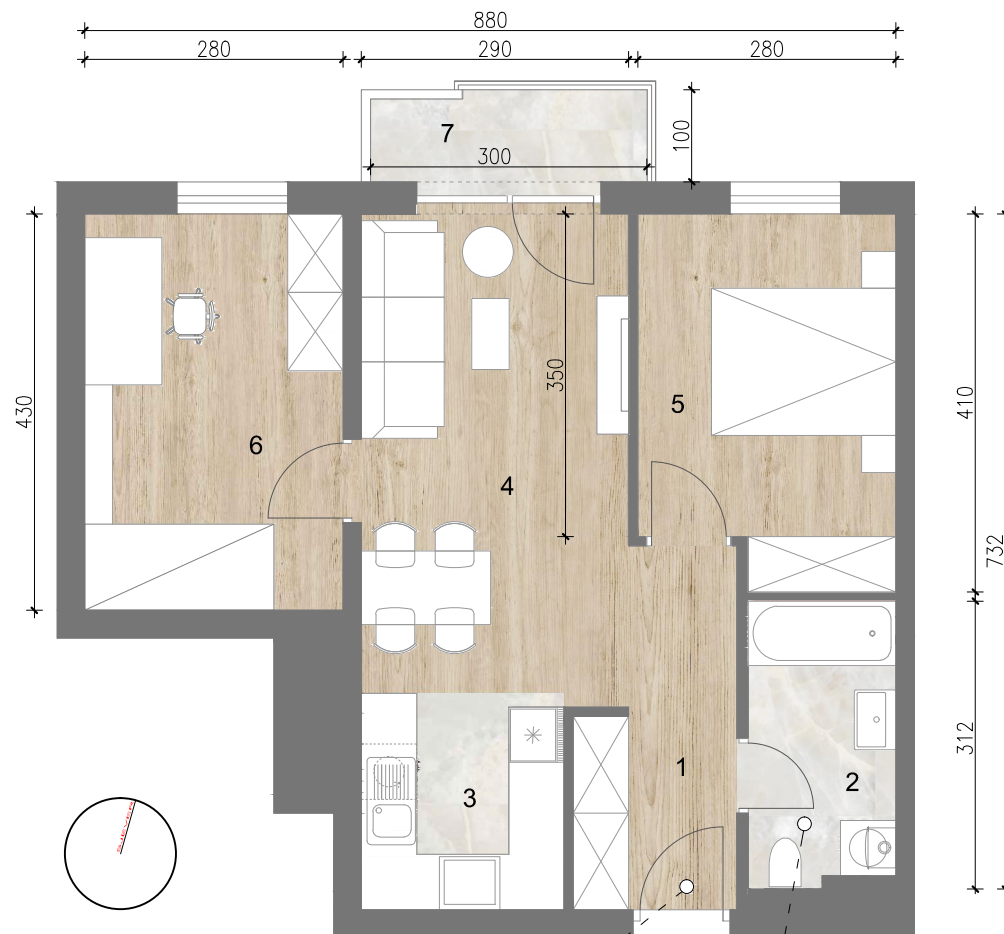

STAN C.1.

55,50m²

OZNAKA	NAZIV PROSTORIJE	NETO POVRŠINA/m ²	KOEF.	NETO KORISNA POVRŠINA/ m ²
1	PREDPROSTOR	3,80	1,00	3,80
2	KUPAONICA	4,90	1,00	4,90
3	KUHINJA	4,80	1,00	4,80
4	DN. BORAVAK + BLAG.	17,60	1,00	17,60
5	SPAVAĆA SOBA	10,80	1,00	10,80
6	SPAVAĆA SOBA	12,00	1,00	12,00
7	BALKON - NATKRIVEN	3,20	0,50	1,60
UKUPNO		57,10		55,50

▲ ULAZ

parket

keramičke pločice

- 3. KAT -