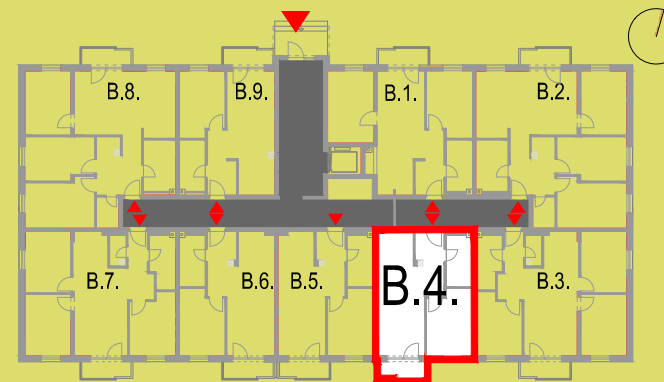

keramičke pločice

parket

- 2. KAT -

**STAN
B.4.
43,30m²**

OZNAKA	NAZIV PROSTORIJE	NETO POVRŠINA/m ²	KOEF.	NETO KORISNA POVRŠINA/m ²
1	PREDPROSTOR	3,50	1,00	3,50
2	KUPAONICA	4,90	1,00	4,90
3	KUHINJA	4,50	1,00	4,50
4	DN. BORAVAK + BLAG.	18,00	1,00	18,00
5	SPAVAĆA SOBA	10,80	1,00	10,80
6	BALKON - natkriven	3,20	0,50	1,60
UKUPNO		44,90		43,30