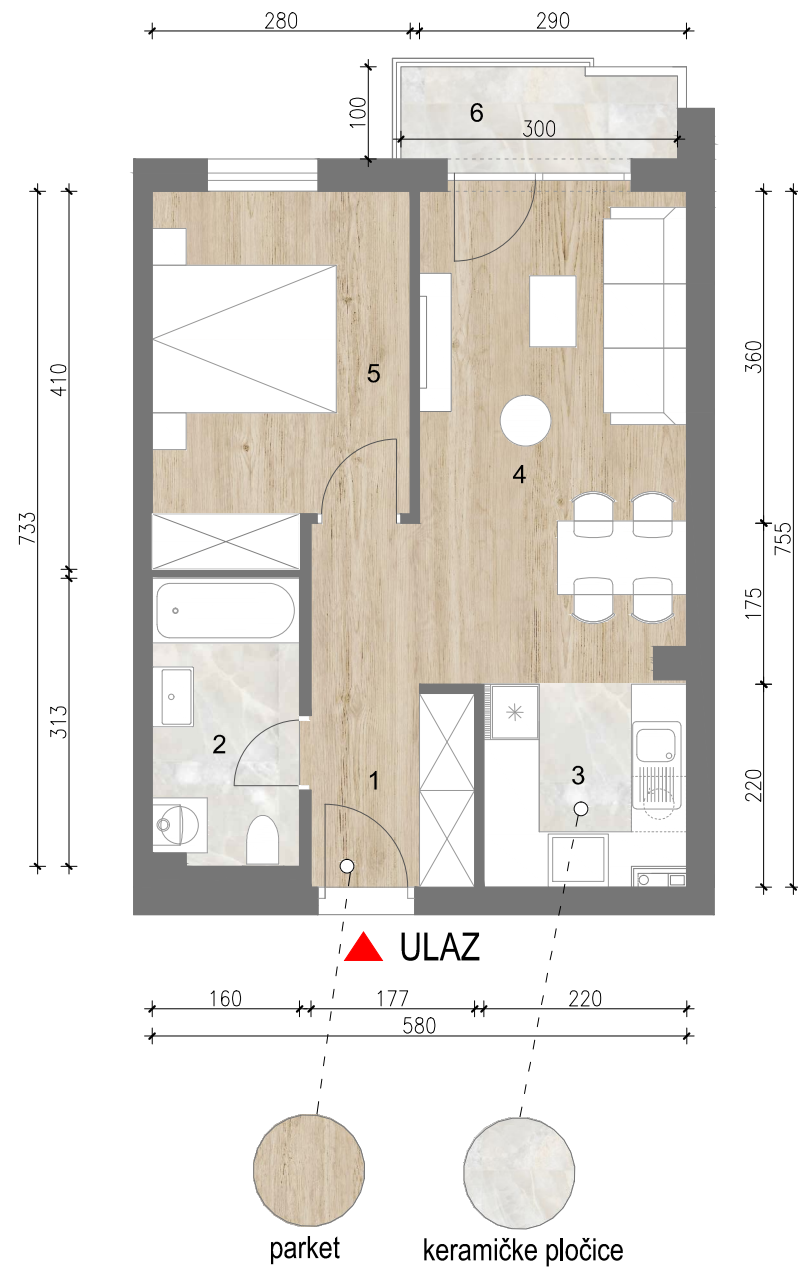

STAN A.9. 43,30m²

OZNAKA	NAZIV PROSTORIJE	NETO POVRŠINA/m ²	KOEF.	NETO KORISNA POVRŠINA/ m ²
1	PREDPROSTOR	3,90	1,00	3,90
2	KUPAONICA	4,90	1,00	4,90
3	KUHINJA	4,70	1,00	4,70
4	DN. BORAVAK + BLAG.	17,40	1,00	17,40
5	SOBA	10,80	1,00	10,80
6	BALKON - natkriven	3,20	0,50	1,60
UKUPNO		44,90		43,30

- 1. KAT -