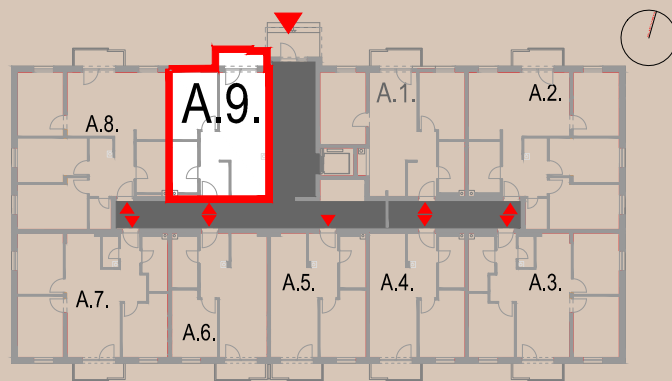

STAN A.9. 43,30m²

OZNAKA	NAZIV PROSTORIJE	NETO POVRŠINA/m ²	KOEF.	NETO KORISNA POVRŠINA/ m ²
1	PREDPROSTOR	3,90	1,00	3,90
2	KUPAONICA	4,90	1,00	4,90
3	KUHINJA	4,70	1,00	4,70
4	DN. BORAVAK + BLAG.	17,40	1,00	17,40
5	SOBA	10,80	1,00	10,80
6	BALKON - natkriven	3,20	0,50	1,60
UKUPNO		44,90		43,30