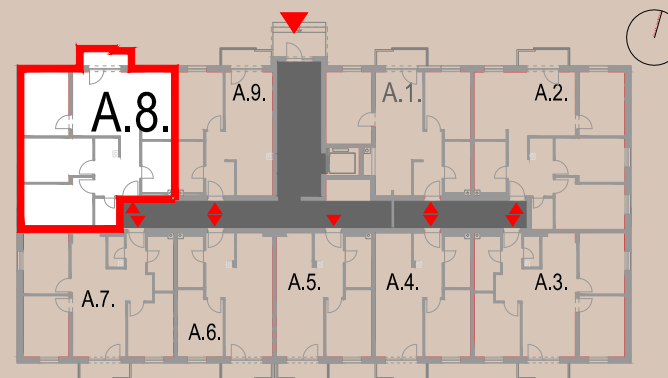

parket

keramičke pločice

- 1. KAT -

STAN
A.8.
77,70m²

OZNAKA	NAZIV PROSTORIJE	NETO POVRŠINA/m ²	KOEF.	NETO KORISNA POVRŠINA/ m ²
1	PREDPROSTOR	8,00	1,00	8,00
2	KUPAONICA	6,00	1,00	6,00
3	WC	2,30	1,00	2,30
4	SPREMIŠTE	1,50	1,00	1,50
5	KUHINJA + BLAG.	12,00	1,00	12,00
6	DNEVNI BORAVAK	12,30	1,00	12,30
7	SPAVAĆA SOBA	10,90	1,00	10,90
8	SPAVAĆA SOBA	10,90	1,00	10,90
9	SPAVAĆA SOBA	12,20	1,00	12,20
10	BALKON - natkriven	3,20	0,50	1,60
UKUPNO		79,30		77,70