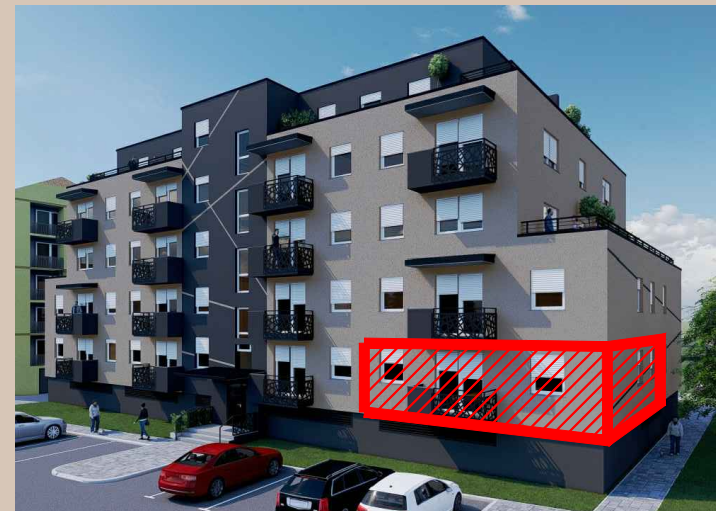

parket

keramičke pločice

- 1. KAT -

STAN
A.8.
77,70m²

OZNAKA	NAZIV PROSTORIJE	NETO POVRŠINA/m ²	KOEF.	NETO KORISNA POVRŠINA/ m ²
1	PREDPROSTOR	8,00	1,00	8,00
2	KUPAONICA	6,00	1,00	6,00
3	WC	2,30	1,00	2,30
4	SPREMIŠTE	1,50	1,00	1,50
5	KUHINJA + BLAG.	12,00	1,00	12,00
6	DNEVNI BORAVAK	12,30	1,00	12,30
7	SPAVAĆA SOBA	10,90	1,00	10,90
8	SPAVAĆA SOBA	10,90	1,00	10,90
9	SPAVAĆA SOBA	12,20	1,00	12,20
10	BALKON - natkriven	3,20	0,50	1,60
UKUPNO		79,30		77,70