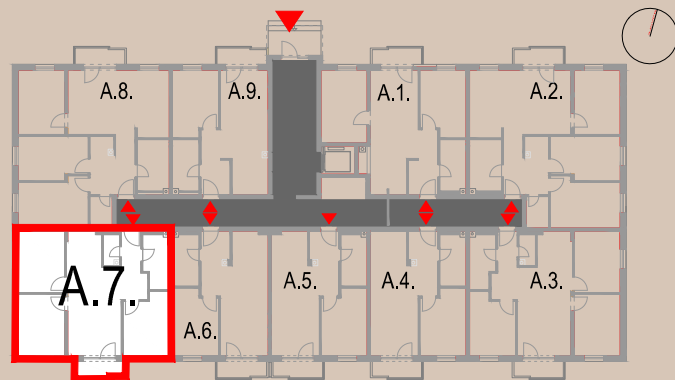

STAN A.7. 66,60m²

OZNAKA	NAZIV PROSTORIJE	NETO POVRŠINA/m ²	KOEF.	NETO KORISNA POVRŠINA/ m ²
1	PREDPROSTOR	5,60	1,00	5,60
2	WC	1,70	1,00	1,70
3	KUPAONICA	4,80	1,00	4,80
4	KUHINJA + BLAG.	9,40	1,00	9,40
5	DNEVNI BORAVAK	12,70	1,00	12,70
6	SPAVAĆA SOBA	10,40	1,00	10,40
7	SPAVAĆA SOBA	10,40	1,00	10,40
8	SPAVAĆA SOBA	10,00	1,00	10,00
9	BALKON - natkriven	3,20	0,50	1,60
UKUPNO		68,20		66,60