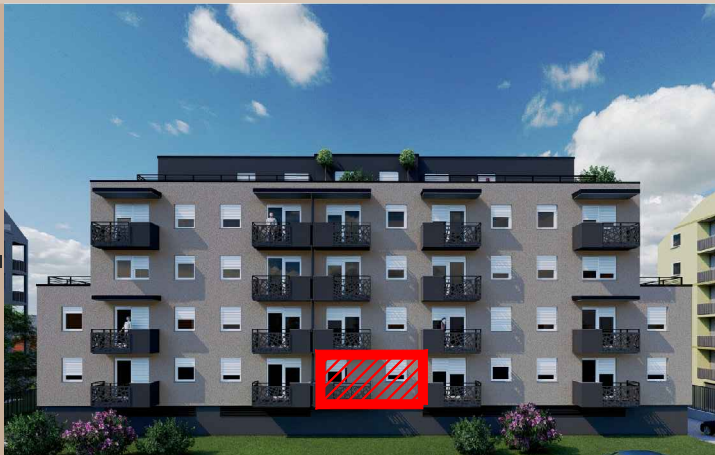

STAN A.5. 43,30m²

OZNAKA	NAZIV PROSTORIJE	NETO POVRŠINA/m ²	KOEF.	NETO KORISNA POVRŠINA/ m ²
1	PREDPROSTOR	3,50	1,00	3,50
2	KUPAONICA	4,90	1,00	4,90
3	KUHINJA	4,50	1,00	4,50
4	DN. BORAVAK + BLAG.	18,00	1,00	18,00
5	SOBA	10,80	1,00	10,80
6	BALKON - natkriven	3,20	0,50	1,60
UKUPNO		44,90		43,30