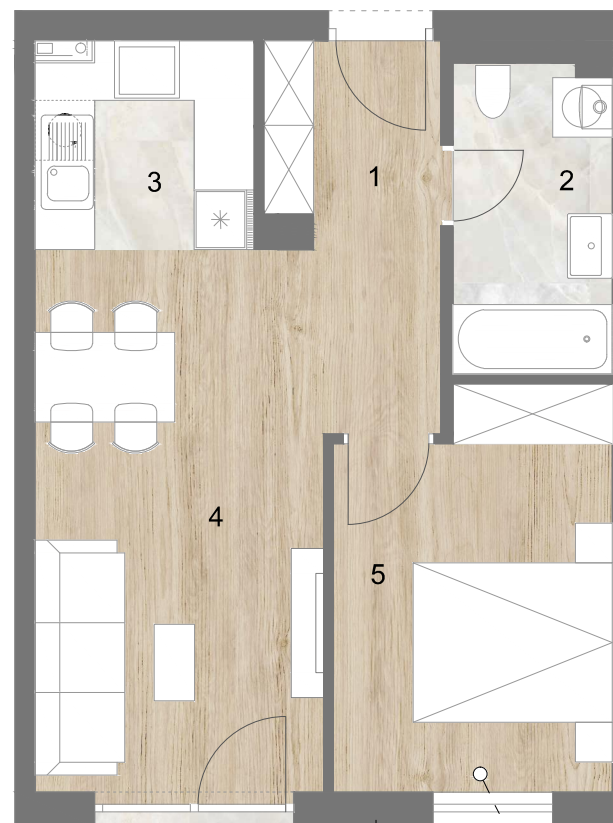

STAN A.5. 43,30m²

OZNAKA	NAZIV PROSTORIJE	NETO POVRŠINA/m ²	KOEF.	NETO KORISNA POVRŠINA/ m ²
1	PREDPROSTOR	3,50	1,00	3,50
2	KUPAONICA	4,90	1,00	4,90
3	KUHINJA	4,50	1,00	4,50
4	DN. BORAVAK + BLAG.	18,00	1,00	18,00
5	SOBA	10,80	1,00	10,80
6	BALKON - natkriven	3,20	0,50	1,60
UKUPNO		44,90		43,30

580
220 178 160

ULAZ ▼

313
733
410

keramičke pločice

parket

- 1. KAT -