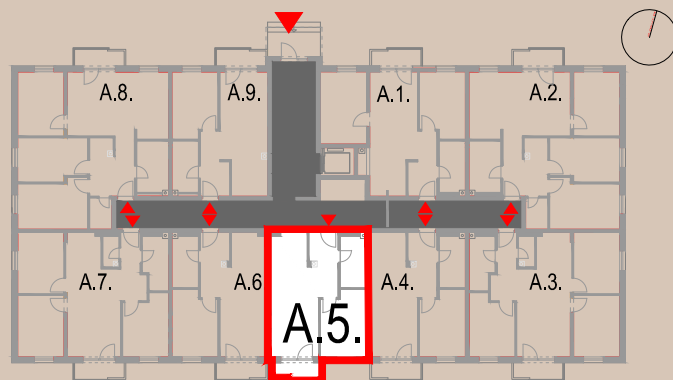

STAN A.5. 43,30m²

OZNAKA	NAZIV PROSTORIJE	NETO POVRŠINA/m ²	KOEF.	NETO KORISNA POVRŠINA/ m ²
1	PREDPROSTOR	3,50	1,00	3,50
2	KUPAONICA	4,90	1,00	4,90
3	KUHINJA	4,50	1,00	4,50
4	DN. BORAVAK + BLAG.	18,00	1,00	18,00
5	SOBA	10,80	1,00	10,80
6	BALKON - natkriven	3,20	0,50	1,60
UKUPNO		44,90		43,30

580
220 178 160

ULAZ ▼

313
733
410

keramičke pločice

parket

- 1. KAT -