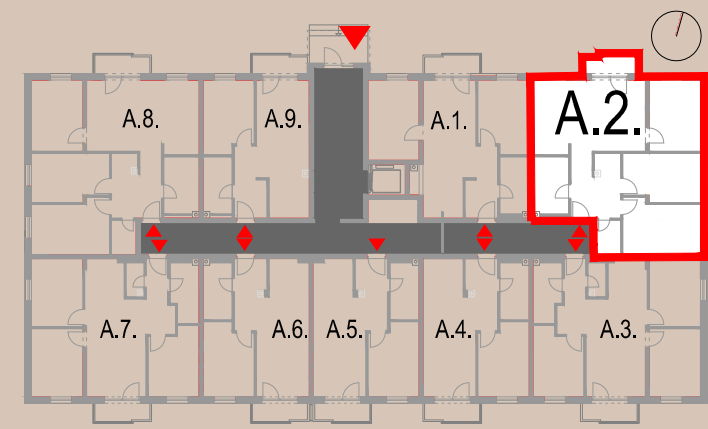

ULAZ ▲

parket

keramičke pločice

- 1. KAT -

STAN
A.2.
77,70m²

OZNAKA	NAZIV PROSTORIJE	NETO POVRŠINA/m ²	KOEF.	NETO KORISNA POVRŠINA/ m ²
1	PREDPROSTOR	7,80	1,00	7,80
2	KUPAONICA	6,00	1,00	6,00
3	WC	2,30	1,00	2,30
4	SPREMIŠTE	1,70	1,00	1,70
5	KUHINJA + BLAG.	12,00	1,00	12,00
6	DNEVNI BORAVAK	12,30	1,00	12,30
7	SPAVAĆA SOBA	10,90	1,00	10,90
8	SPAVAĆA SOBA	10,90	1,00	10,90
9	SPAVAĆA SOBA	12,20	1,00	12,20
10	BALKON - natkriven	3,20	0,50	1,60
UKUPNO		79,30		77,70