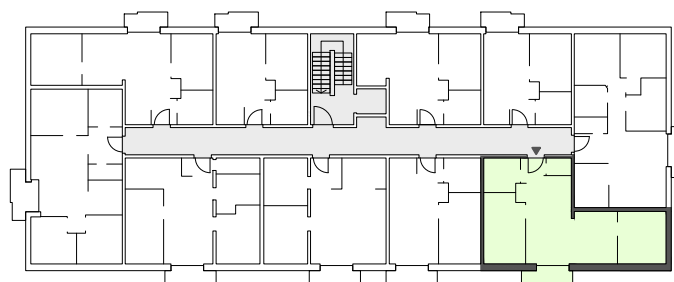

ZGRADA – A STAN A.B-7

PRODAJNA POVRŠINA **61,34 m²**

1	PREDPROSTOR	4,73 m ²
2	KUPAONA	4,59 m ²
3	KUHINJA	4,78 m ²
4	DN.SOBA+BLAGOV.	20,69 m ²
5	SPAVAĆA SOBA	10,77 m ²
5a	SPAVAĆA SOBA	12,13 m ²
7	SPREMIŠTE	1,50 m ²
9	BALKON	
	NATKRIVENI DIO	3,24 x 0,50 = 1,62 m ²
	LOGGIA	0,71 x 0,75 = 0,53 m ²

UKUPNA NETO POVRŠINA **63,14 m²**

UKUPNA NETO KORISNA POVRŠINA **61,34 m²**

2.KAT

B-7