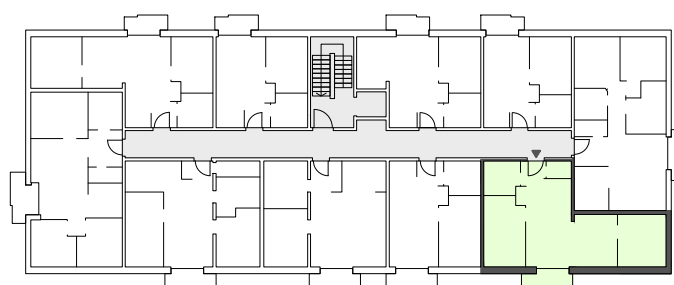

ZGRADA – A STAN A.B-7

PRODAJNA POVRŠINA **61,34 m²**

1	PREDPROSTOR	4,73 m ²
2	KUPAONA	4,59 m ²
3	KUHINJA	4,78 m ²
4	DN.SOBA+BLAGOV.	20,69 m ²
5	SPAVAĆA SOBA	10,77 m ²
5a	SPAVAĆA SOBA	12,13 m ²
7	SPREMIŠTE	1,50 m ²
9	BALKON	
	NATKRIVENI DIO	3,24 x 0,50 = 1,62 m ²
	LOGGIA	0,71 x 0,75 = 0,53 m ²

UKUPNA NETO POVRŠINA **63,14 m²**

UKUPNA NETO KORISNA POVRŠINA **61,34 m²**

2.KAT

B-7