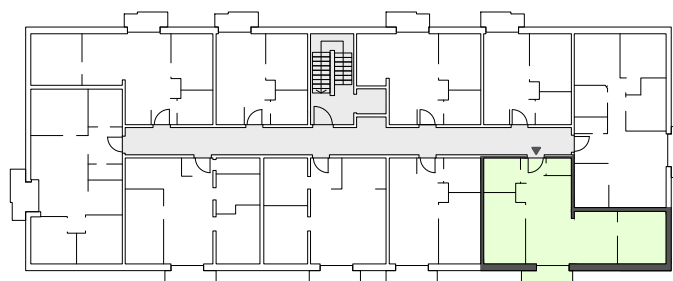

ZGRADA – B STAN B.A-7

PRODAJNA POVRŠINA		61,36 m ²
1	PREDPROSTOR	4,73 m ²
2	KUPAONA	4,59 m ²
3	KUHINJA	4,80 m ²
4	DN.SOBA+BLAGOV.	20,69 m ²
5	SPAVAĆA SOBA	10,77 m ²
5a	SPAVAĆA SOBA	12,13 m ²
7	SPREMIŠTE	1,50 m ²
9	BALKON	
	NATKRIVENI DIO	3,24 x 0,50 = 1,62 m ²
	LOGGIA	0,71 x 0,75 = 0,53 m ²

UKUPNA NETO POVRŠINA 63,16 m²

UKUPNA NETO KORISNA POVRŠINA 61,36 m²

1.KAT

A-7